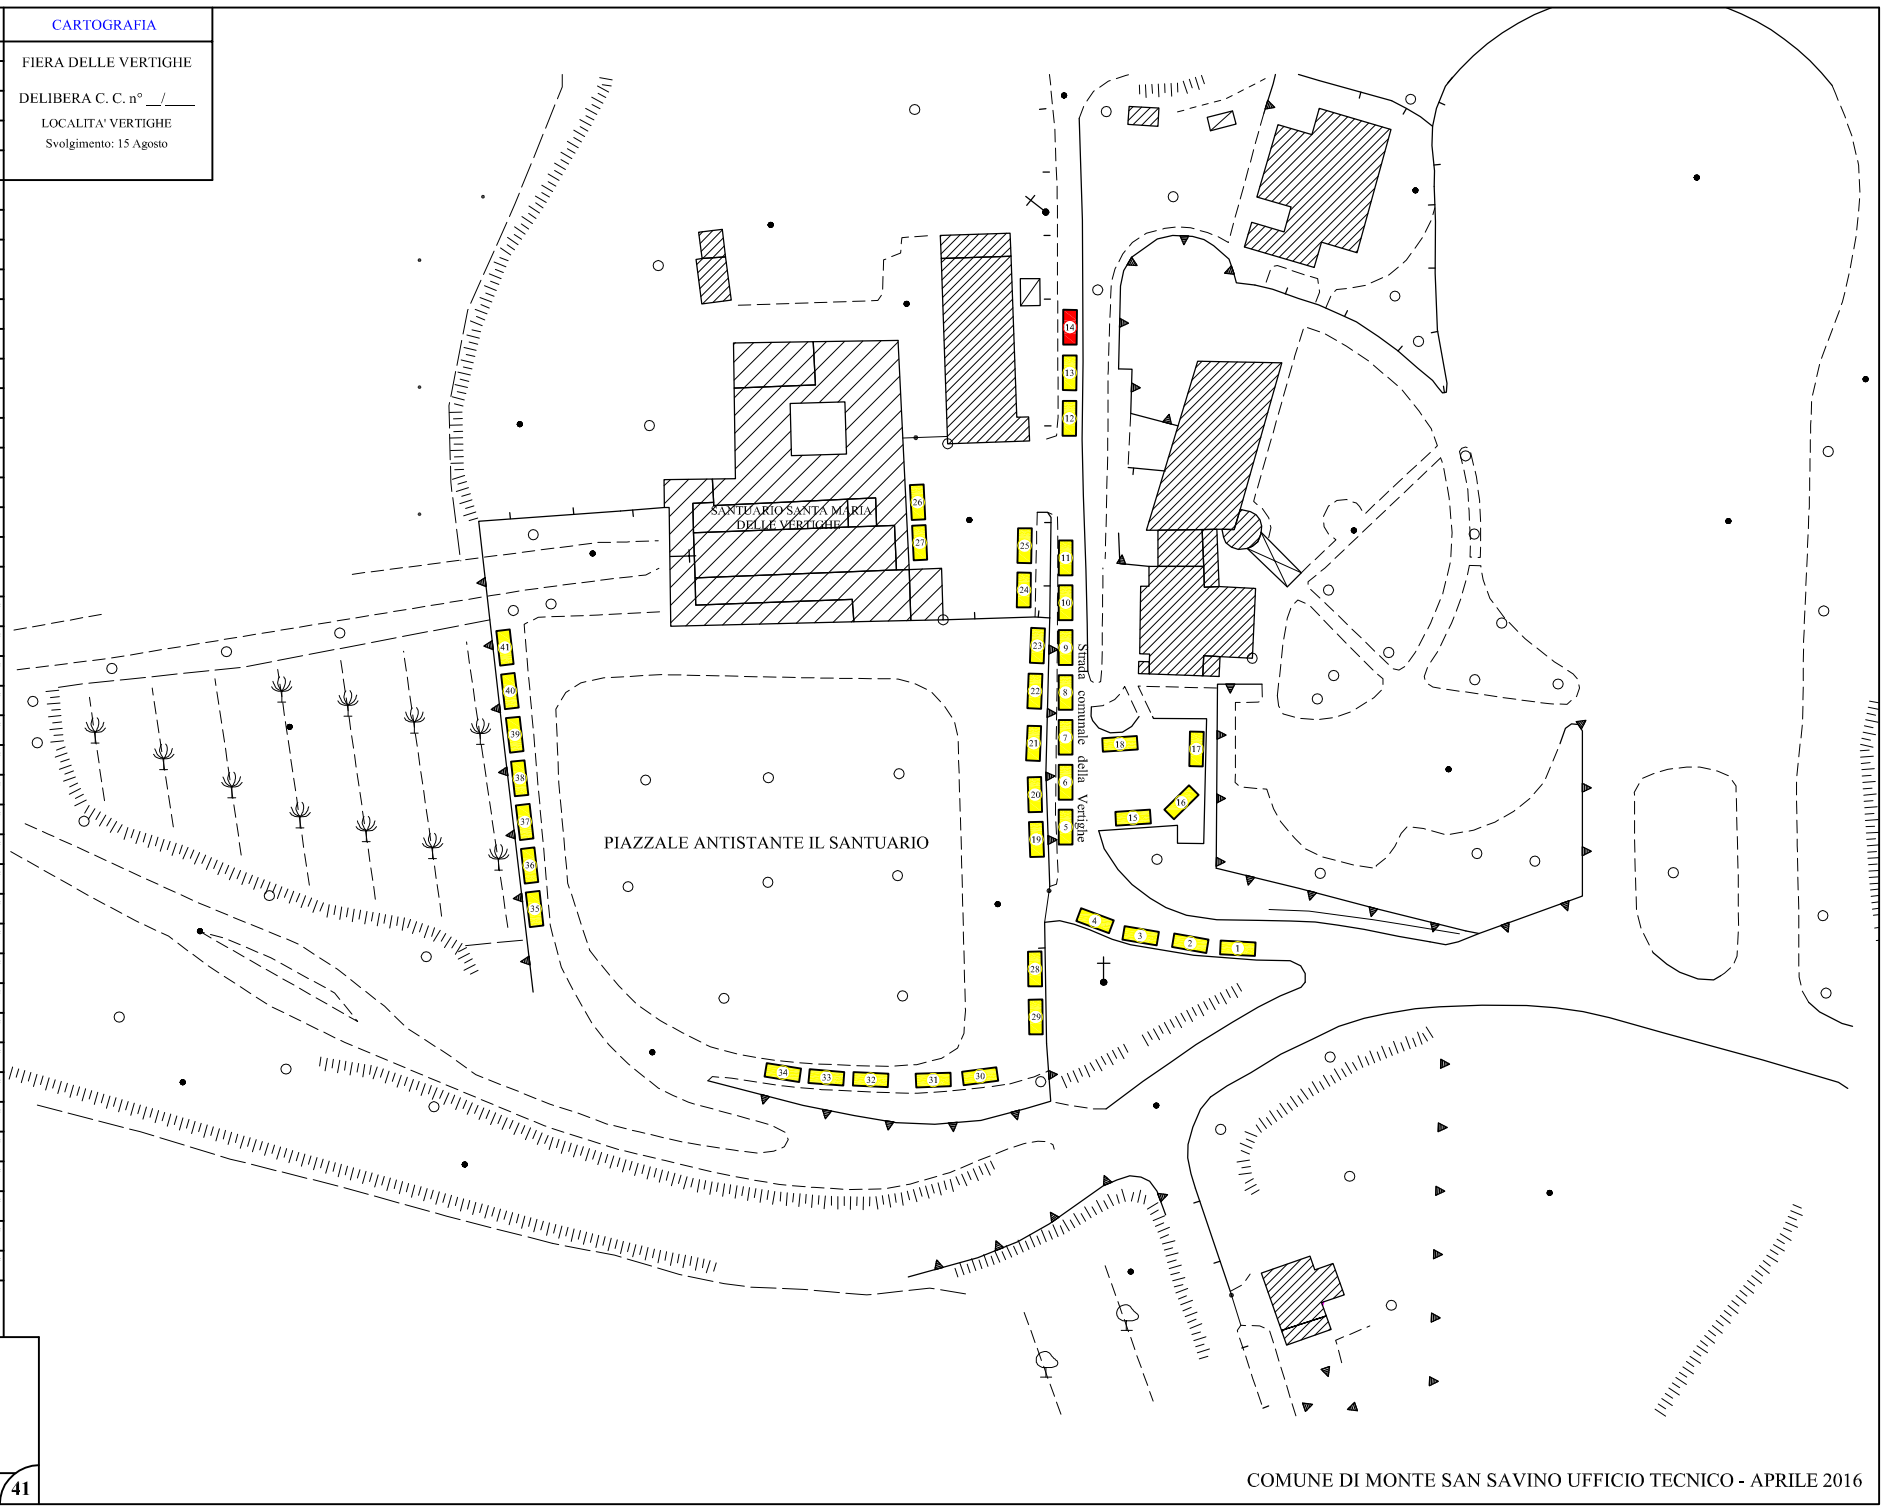

ELENCO POSTEGGI			CARTOGRAFIA
N.	DIMENSIONI	UBICAZIONE	
1	3.00X8.00 (24 mq)	Strada Comunale delle Vertighe	FIERA DELLE VERTIGHE
2	3.00X8.00 (24 mq)	Strada Comunale delle Vertighe	DELIBERA C. C. n° / /
3	3.00X8.00 (24 mq)	Strada Comunale delle Vertighe	LOCALITA' VERTIGHE
4	3.00X8.00 (24 mq)	Strada Comunale delle Vertighe	Svolgimento: 15 Agosto
5	3.00X8.00 (24 mq)	Strada Comunale delle Vertighe	
6	3.00X8.00 (24 mq)	Strada Comunale delle Vertighe	
7	3.00X8.00 (24 mq)	Strada Comunale delle Vertighe	
8	3.00X8.00 (24 mq)	Strada Comunale delle Vertighe	
9	3.00X8.00 (24 mq)	Strada Comunale delle Vertighe	
10	3.00X8.00 (24 mq)	Strada Comunale delle Vertighe	
11	3.00X8.00 (24 mq)	Strada Comunale delle Vertighe	
12	3.00X8.00 (24 mq)	Strada Comunale delle Vertighe	
13	3.00X8.00 (24 mq)	Strada Comunale delle Vertighe	
14	3.00X8.00 (24 mq)	Strada Comunale delle Vertighe	
15	3.00X9.00 (27 mq)	Strada Comunale delle Vertighe	
16	3.00X8.00 (24 mq)	Strada Comunale delle Vertighe	
17	3.00X8.00 (24 mq)	Strada Comunale delle Vertighe	
18	3.00X8.00 (24 mq)	Strada Comunale delle Vertighe	
19	3.50X8.00 (28 mq)	Piazzale antistante il Santuario	
20	3.50X8.00 (28 mq)	Piazzale antistante il Santuario	
21	3.50X8.00 (28 mq)	Piazzale antistante il Santuario	
22	3.50X8.00 (28 mq)	Piazzale antistante il Santuario	
23	3.50X8.00 (28 mq)	Piazzale antistante il Santuario	
24	3.50X8.00 (28 mq)	Piazzale antistante il Santuario	
25	3.50X8.00 (28 mq)	Piazzale antistante il Santuario	
26	3.50X8.00 (28 mq)	Piazzale antistante il Santuario	
27	3.50X8.00 (28 mq)	Piazzale antistante il Santuario	
28	3.50X8.00 (28 mq)	Piazzale antistante il Santuario	
29	3.50X8.00 (28 mq)	Piazzale antistante il Santuario	
30	3.50X8.00 (28 mq)	Piazzale antistante il Santuario	
31	3.50X8.00 (28 mq)	Piazzale antistante il Santuario	
32	3.50X8.00 (28 mq)	Piazzale antistante il Santuario	
33	3.50X8.00 (28 mq)	Piazzale antistante il Santuario	
34	3.50X8.00 (28 mq)	Piazzale antistante il Santuario	
35	3.50X8.00 (28 mq)	Piazzale antistante il Santuario	
36	3.50X8.00 (28 mq)	Piazzale antistante il Santuario	
37	3.50X8.00 (28 mq)	Piazzale antistante il Santuario	
38	3.50X8.00 (28 mq)	Piazzale antistante il Santuario	
39	3.50X8.00 (28 mq)	Piazzale antistante il Santuario	
40	3.50X8.00 (28 mq)	Piazzale antistante il Santuario	
41	3.50X8.00 (28 mq)	Piazzale antistante il Santuario	
SUPERFICIE COMPLESSIVA = 1079.00 mq. DEI POSTEGGI			