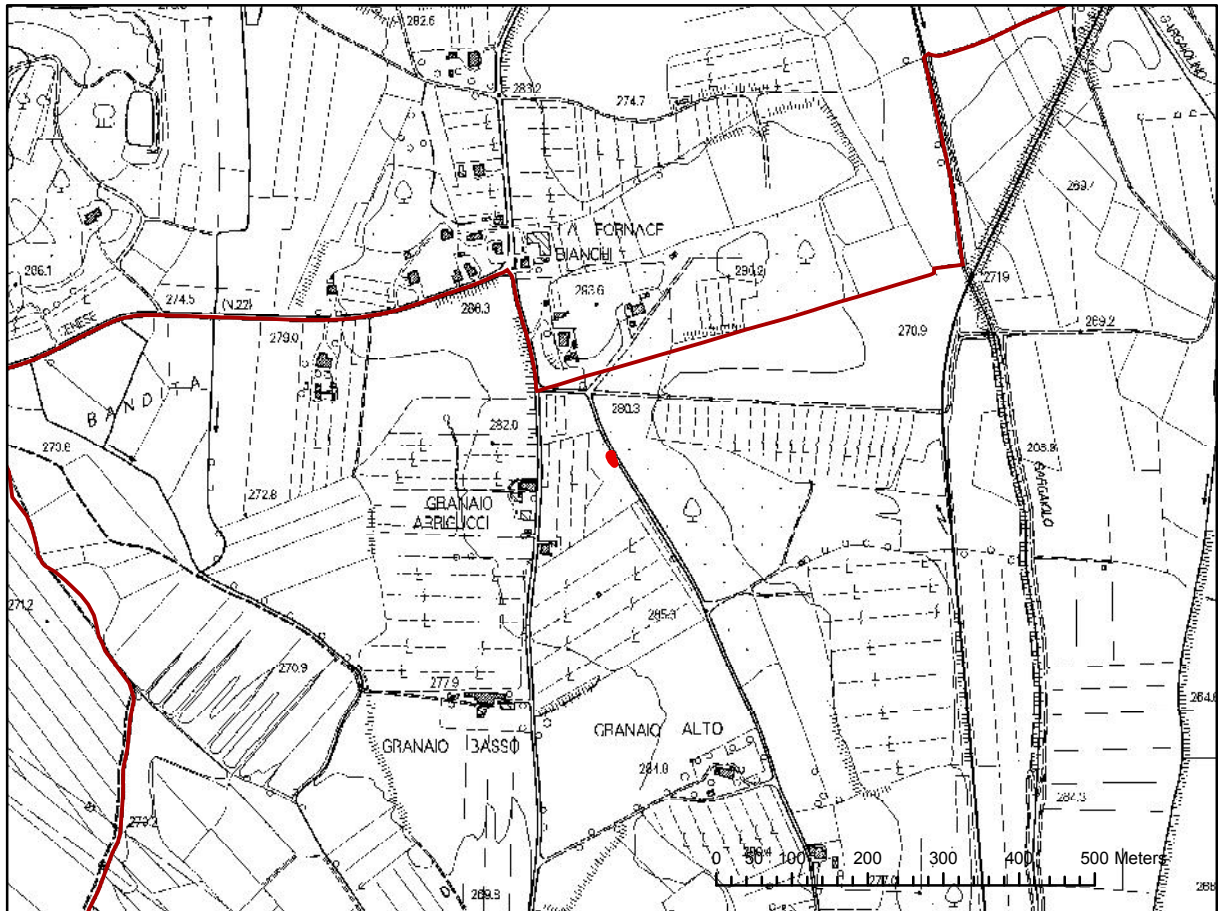

L.R. 39/2000 art. 75 bis - Catasto delle aree percorse dal fuoco

Anno 2015 - ident. 2015-0034

Località Granaio

C.T.R. - Scala 1:10000

Catasto / Ortofoto - Scala 1:2000