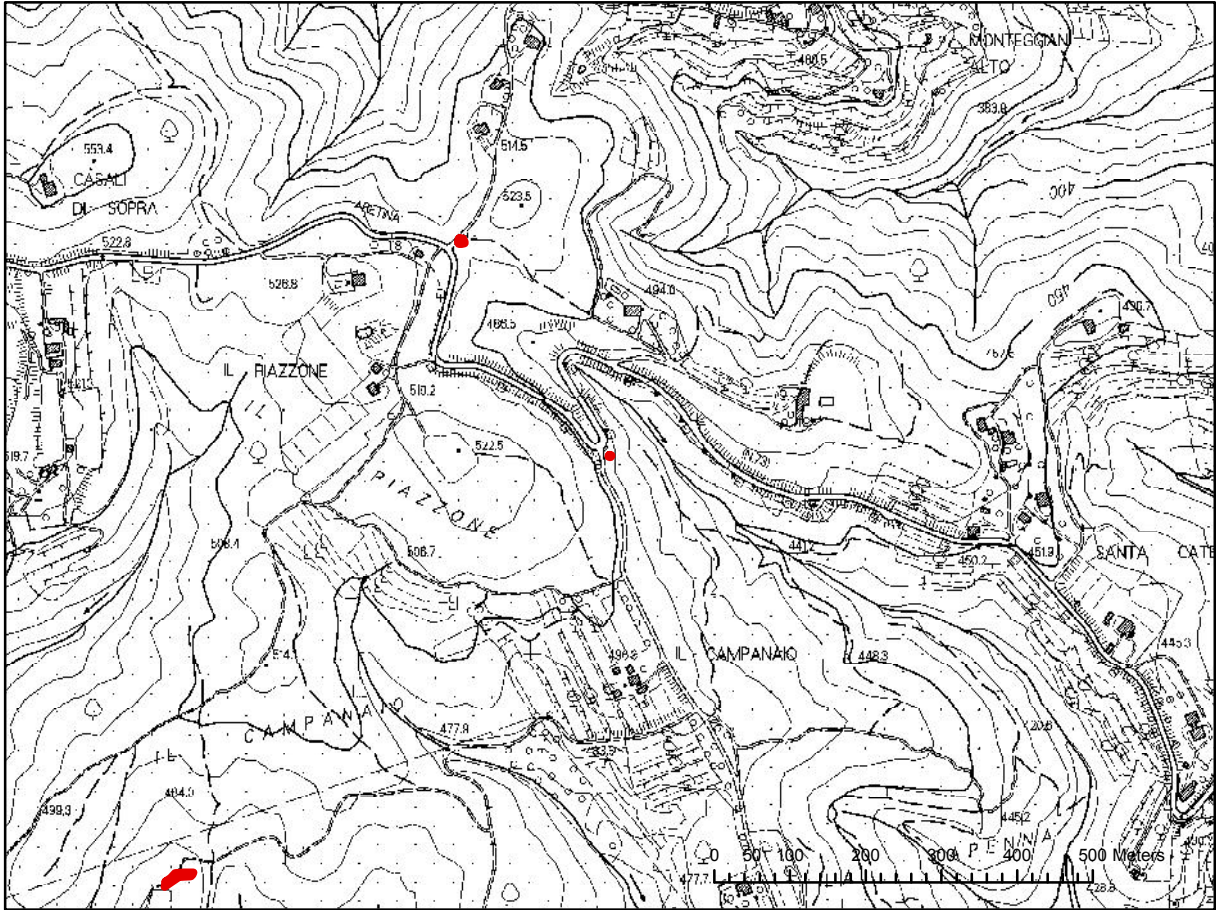

L.R. 39/2000 art. 75 bis - Catasto delle aree percorse dal fuoco

Anno 2015 - ident. 2015-0032

Località Bano

C.T.R. - Scala 1:10000

Catasto / Ortofoto - Scala 1:2000