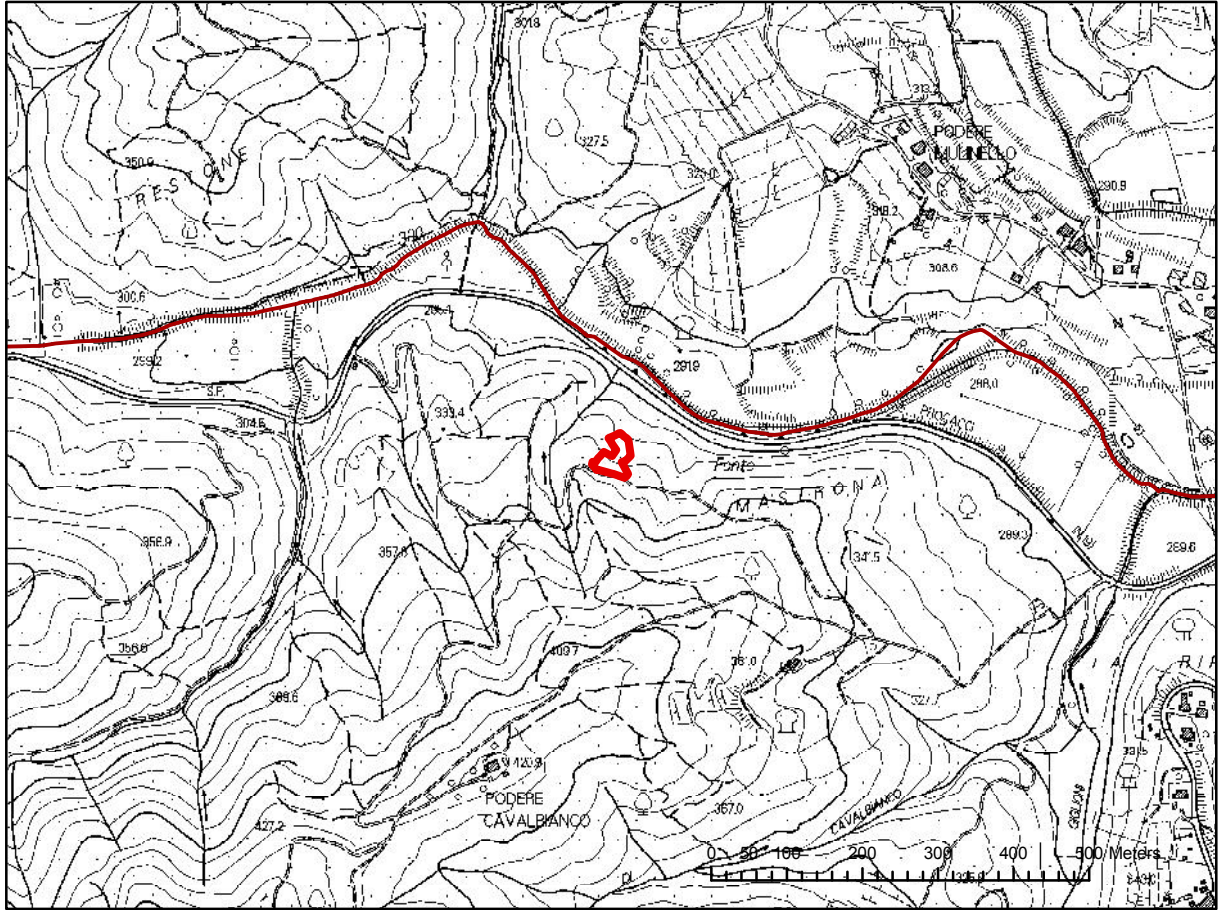

L.R. 39/2000 art. 75 bis - Catasto delle aree percorse dal fuoco

Anno 2011 - ident. 2011-01

Località Cavalbianco-Mastrona

C.T.R. - Scala 1:10000

Catasto / Ortofoto - Scala 1:2000