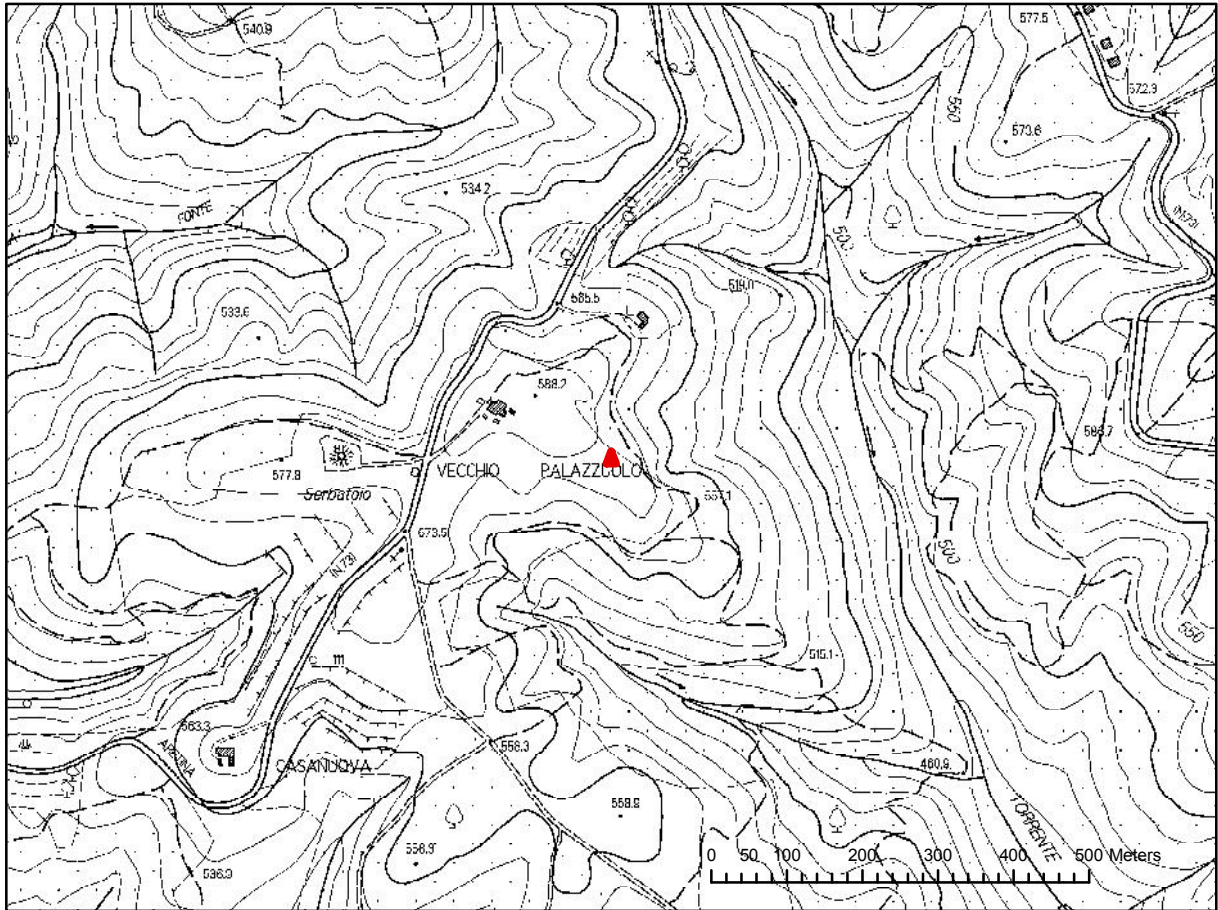

**L.R. 39/2000 art. 75 bis - Catasto delle aree percorse dal fuoco**

Anno 2006 - ident. 2006-01

Località Palazzuolo Vecchio

C.T.R. - Scala 1:10000

Catasto / Ortofoto - Scala 1:2000