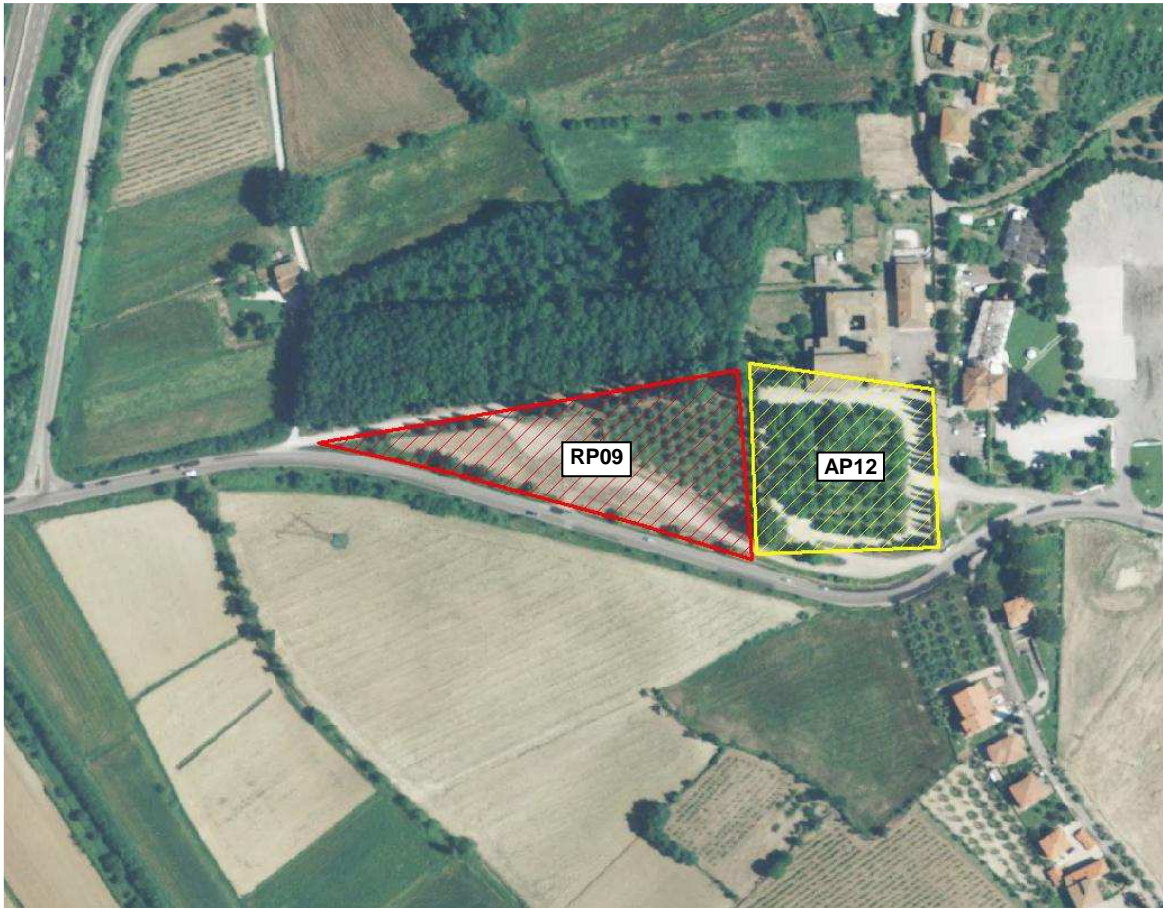

Area Attesa Popolazione: Giardino Delle Vertighe – vista aerea